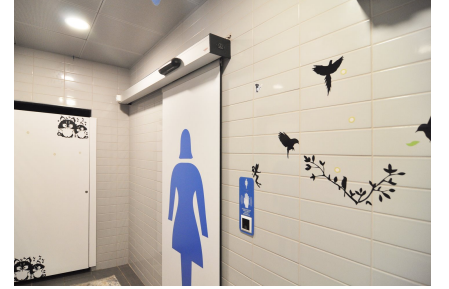

Şebinkarahisar Hancılar Opet

Referans

Şebinkarahisar'da yer alan Opet Hancılar Petrol giriş kapılarında; 1 adet record D-STA 20 çift kanatlı doğrusal standart yana kayar kapı, 5 adet record E-STA 20 tek kanat cam manetli doğrusal standart yana kayar kapı, record RIC 290 AC perde fotoselli radar ile maksimum geçiş güvenliği, record RAD 290 AC radar ile istenilen özelliklerde tetikleme, kontrollü kapıların geçişi; şifre/kart okuyucu ile sağlanmıştır.

record BDE-D dijital konum anahtarı ve programlayıcı ile tüm kapıların; yönetimi, programlanması, arıza-bakım-servis ve uyarı görüntülenmesi Türkçe dil seçeneğinde sunulmuştur.

Sebinkarahisar Hancılar Opet