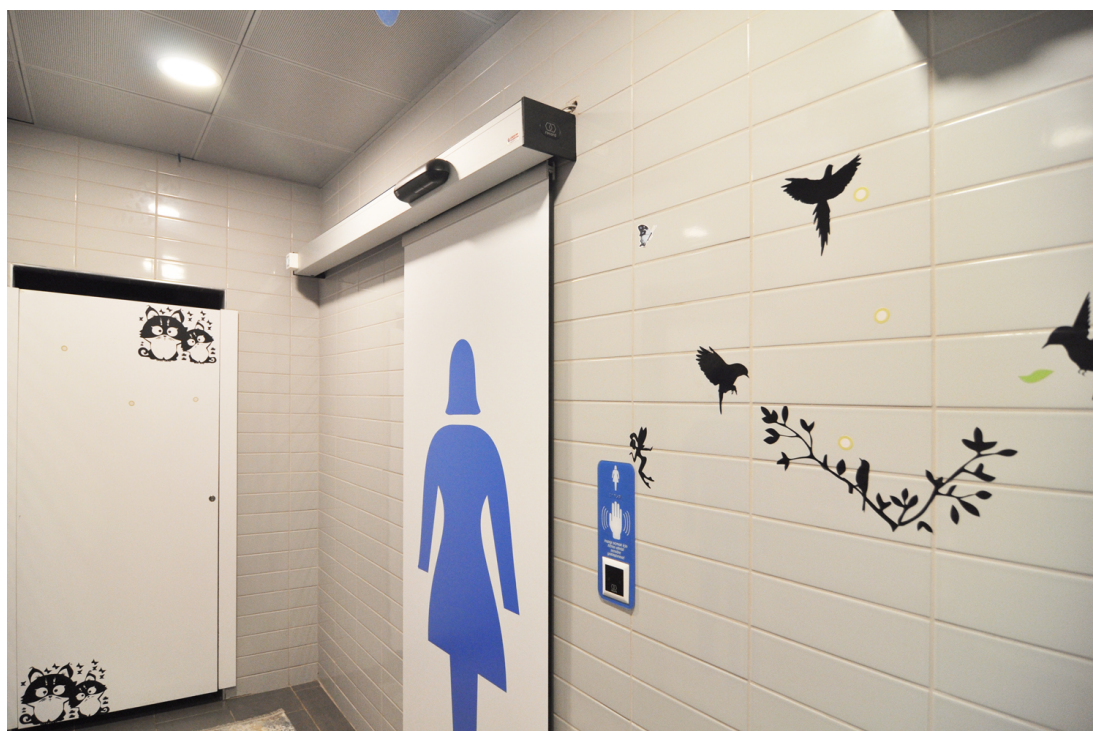

Sebinkarahisar Hancılar Opet

Referans