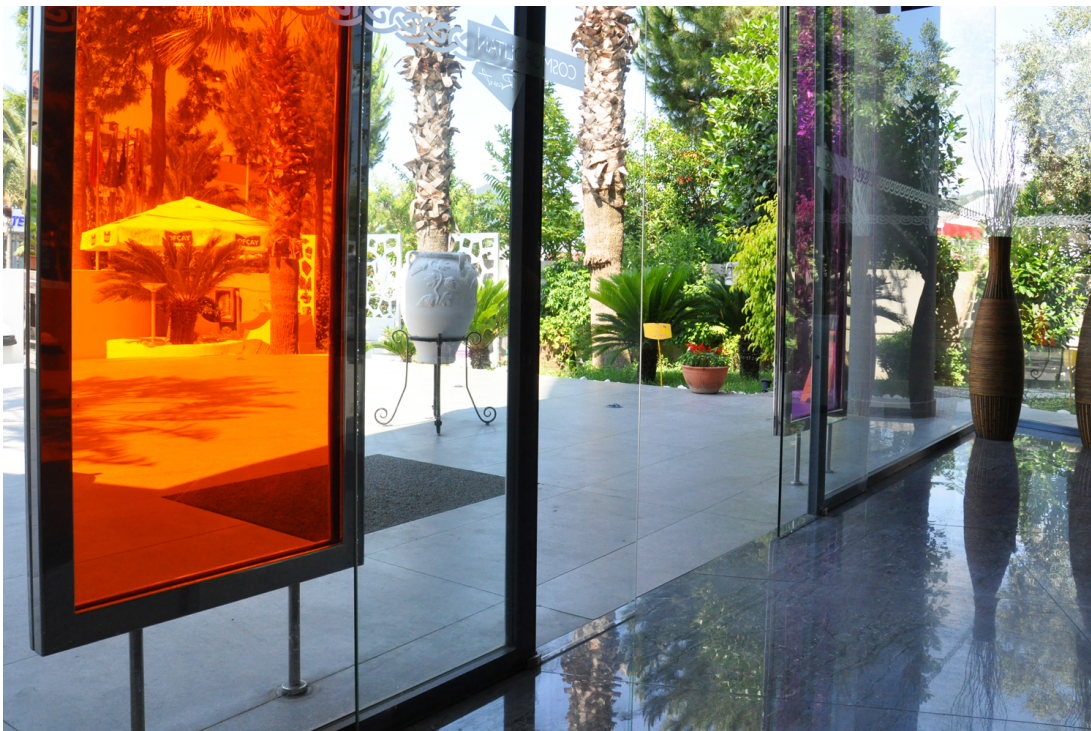

Marmaris Cosmopolitan Resort

Referans